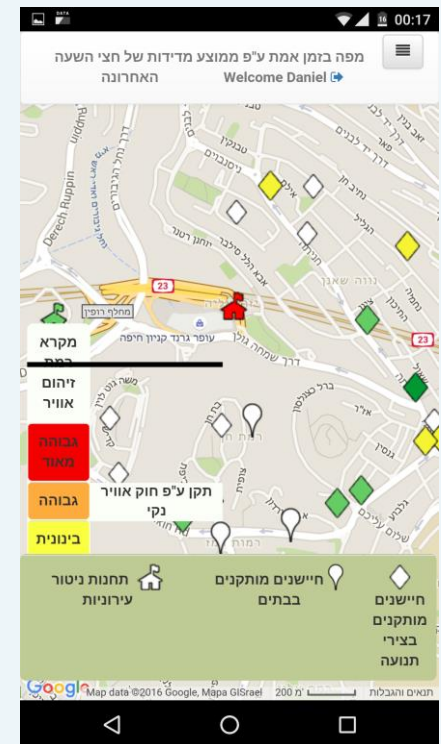

דיווחים מהחודש האחרון

| תמונה | הערה | מקור המפגע | המפגע | כתובת | שעת הדיווח | מספר סידורי |
|--|------------------------------|------------|------------|----------------------------|-----------------------------|-------------|
|  | ראות ממש גרועה היום מכל מקום | אובך | ראות לקויה | שדרות דוד רוז, ח'פה, ישראל | 10:17 22- 11- 2016 | 6 |

נמוכה מאוד

Temperature

27 °C

NO2

O3

CO

SO2

PM2.5

PM10

"שבוע שעבר היו מדידות גבוהות וריח רע בנווה שאנן ולמחרת פורסם כי היתה תקלה בבתי הזיקוק.

האם יש קשר למבנה הוואדי בנחל הגיבורים (זרימת אוויר מהמפרץ לכיוון קניון חיפה בערוץ הוואדי), אני שואל כי באותו יום התחנה בקניון חיפה הראתה חריגות גבוהות במיוחד, ואילו שאר התחנות באזור הראו חריגה [קלה]."