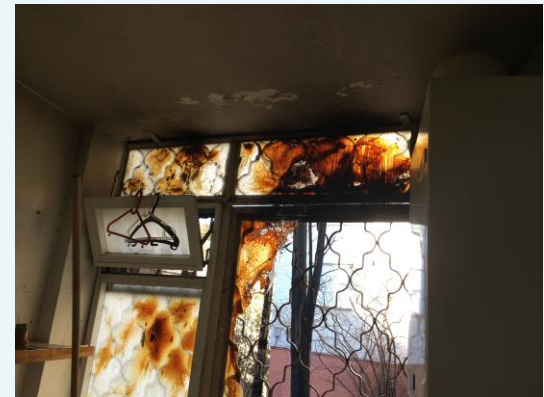

מענה לחששות הציבור