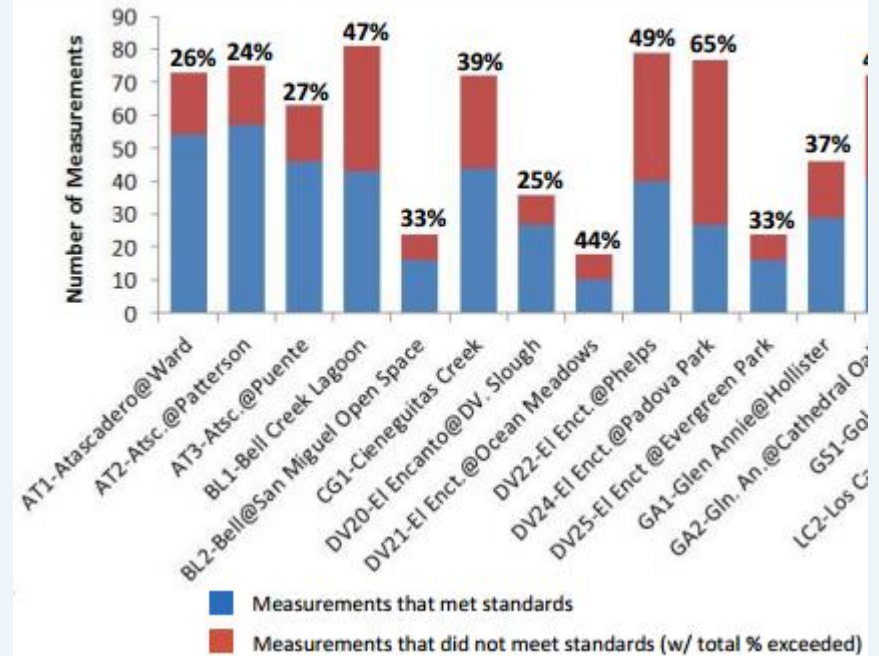

מדידת פיטו-פלקטון במים

דיווח דייג יומי

Santa Barbara
CHANNELKEEPER®

Keeping watch for clean water

Exceedances by Site

- **רשויות העיר - תיקון והחלפת צינורות ביוב ישנים**
- **דירקטוריון בקרת איכות המים - דרישת תכנית ניקוי קפדנית ויעילה עבור אתר מזהם**
- **מועדון פולו מקומי - הפסקת זיהום מים עם פסולת סוסים**