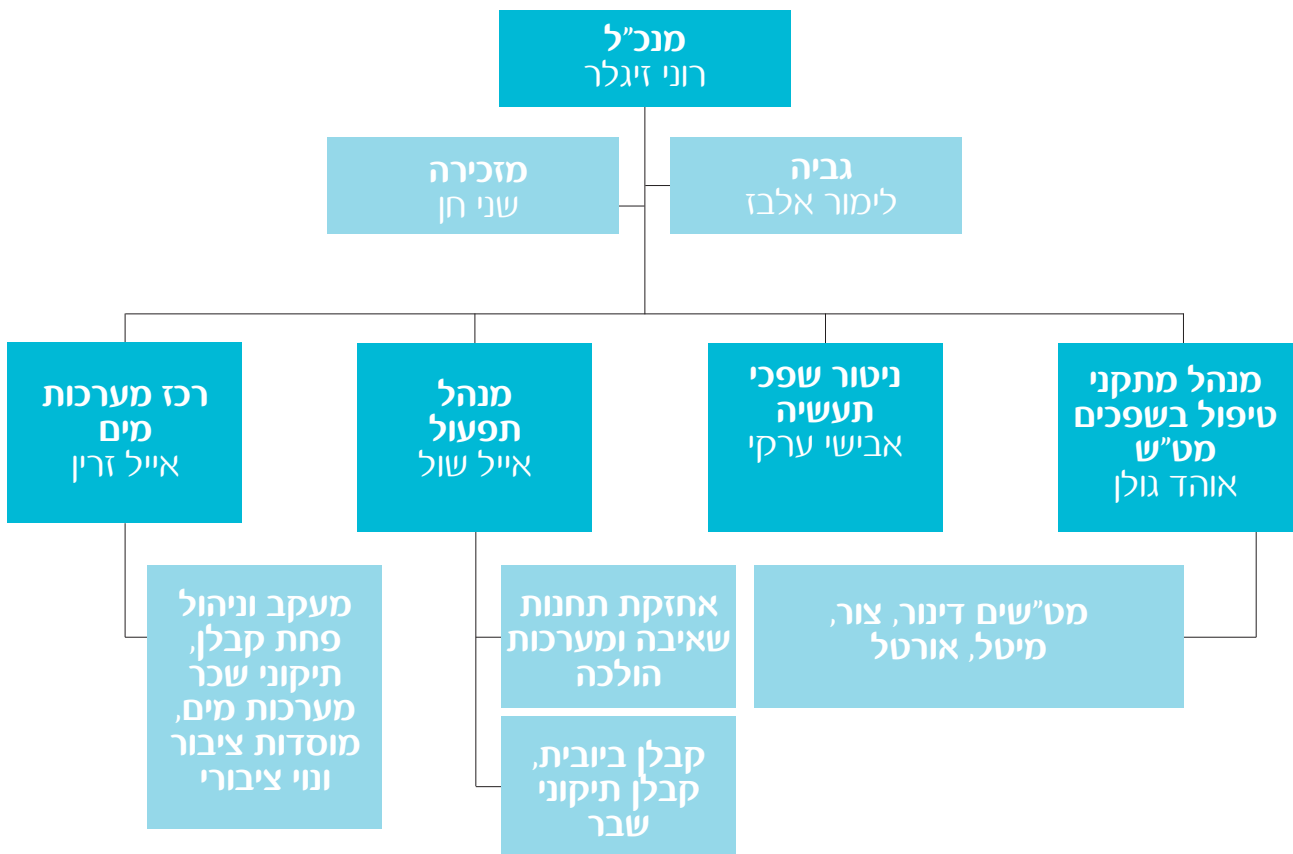

### מטרות ותחומי אחריות

חברת קולחי הגולן בע"מ הוקמה על פי החלטת מליאת המועצה האזורית גולן ובאישור משרד הפנים על מנת לשמש גורם מקצועי ויעיל לטיפול בהקמה, תפעול ותחזוקת מפעל הטיפול בשפכים ובקולחים בגולן. הגולן נמצא באגן היקוות הכינרת ולכן הוא מוגדר כאזור בעל רגישות גבוהה ביותר לזיהום. הקמת מערכת ביוב וטיפול מקצועי ויעיל בשפכים מהווים תנאי הכרחי לשמירת איכות הסביבה בה אנו חיים והינה חיונית בראייה הכוללת לצורך הגדלת האוכלוסייה בגולן והפיכתו לפארק התיירות של מדינת ישראל.

מט"ש צור

מט"ש מיצר

מט"ש דינור

### הקמה ותחזוקת מערכות הולכה

- הקמה ותחזוקת מכוני טיפול בשפכים - מיצר, צור, דינור, אורטל
- תחזוקת תחנות שאיבה - 30
- תחזוקת מערכת הולכה ביישובים ומחוץ ליישובים - 350 ק"מ
- תחזוקת מערכות מים חספין, בני יהודה, קלע אלון, מוסדות ציבור, נוי ציבורי
- **תכנון ובניה**
- הנחיות לתכנון מערכת הביוב - פרטי וציבורי
- בדיקת תוכניות - בנוי פרטי וציבורי
- שילוב בצוותי תכנון תוכניות מתאר
- **החלת כללי השפכים על עסק**
- ניטור שפכים
- תנאים לרישוי עסקים
- **מים בחירום**
- אספקת מים בחירום לכל יישובי המועצה שבאחריותה
- גביית היטל ביוב ואגרת ביוב

## תחומי אחריות קולחי גולן

תחום ליבה	אחריות מועצה	אחריות הישוב	נורמות מדידות
<b>תשתיות ביוב בישובים</b>	טיפול ואחריות על תשתית הביוב ביישובי המועצה. ממוצא המגרש הפרטי ועד למט"ש, תפעול שוטף והבטחת זרימה שוטפת ללא תקלות		מענה לתקלות 24/7 מענה לתקלות שעתיים מקריאה
<b>תשתיות מים בישובים</b>	טיפול ואחריות על תשתיות המים בישובים - חיספין, בני יהודה וקלע אלון		מענה לתקלות שעתיים מקריאה דיגום בכל יישובי הגולן אחריות ספקי מים
<b>תפעול מים מוסדות ציבור ושטחים ציבוריים</b>	סיוע באחזקה שוטפת של מערכות המים במבני ציבור, מערב פחת וניצול יעיל של מים		
<b>גביית אגרת היטל ביוב מהתושבים והעסקים בגולן</b>	מחלקת גביה - הנהח"ש, גביית אגרת ביוב מתושבי תחום המועצה	העברת נתוני מים באופן שוטף	